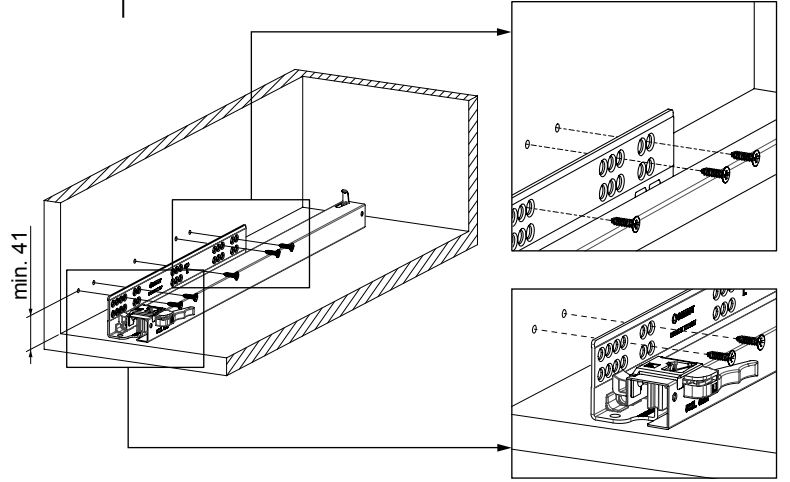

### Tavsiye Edilen Vida ve Şablonlar Recommended Screw and Templates

Smart El Tipi Ray  
Montaj Şablonu  
Smart Drilling Jig

Smart Cetveli Ray  
Montaj Şablonu  
Smart Drilling Jig with Ruler

### Rayların Vida Konum Ölçüleri Screw Location for the Slides

Rayı, koyu renk ile işaretlenmiş deliklerden vidalayınız.  
Screw the slide from marked holes.