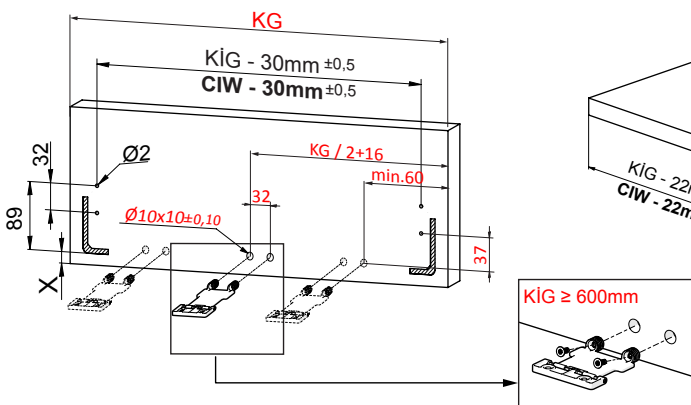

### Kabin Ölçüleri Cabinet Dimensions

Kabin İç Geniřliđi	: KIG	Cabinet Internal Width	: CIW
Kabin İç Derinliđi	: KID	Cabinet Internal Depth	: CID
Çekmece Derinliđi	: ÇD	Drawer Depth	: DD
Çekmece İç Geniřliđi	: ÇIG	Drawer Internal Width	: DIW
Nominal Boy (Ray boyu)	: NB	Nominal Length	: NL

### Rayların Vida Konum Ölçüleri Screw Location for the Slides

Rayı, koyu renk ile işaretlenmiş deliklerden vidalayınız.  
Screw the slide from marked holes.

### Çekmece Ölçüleri Drawer Dimensions

Ön Panel  
Front Panel

Ahşap Çekmece Tabanı  
Wooden Drawer Floor

Ahşap Arkalık  
Wooden Backboard