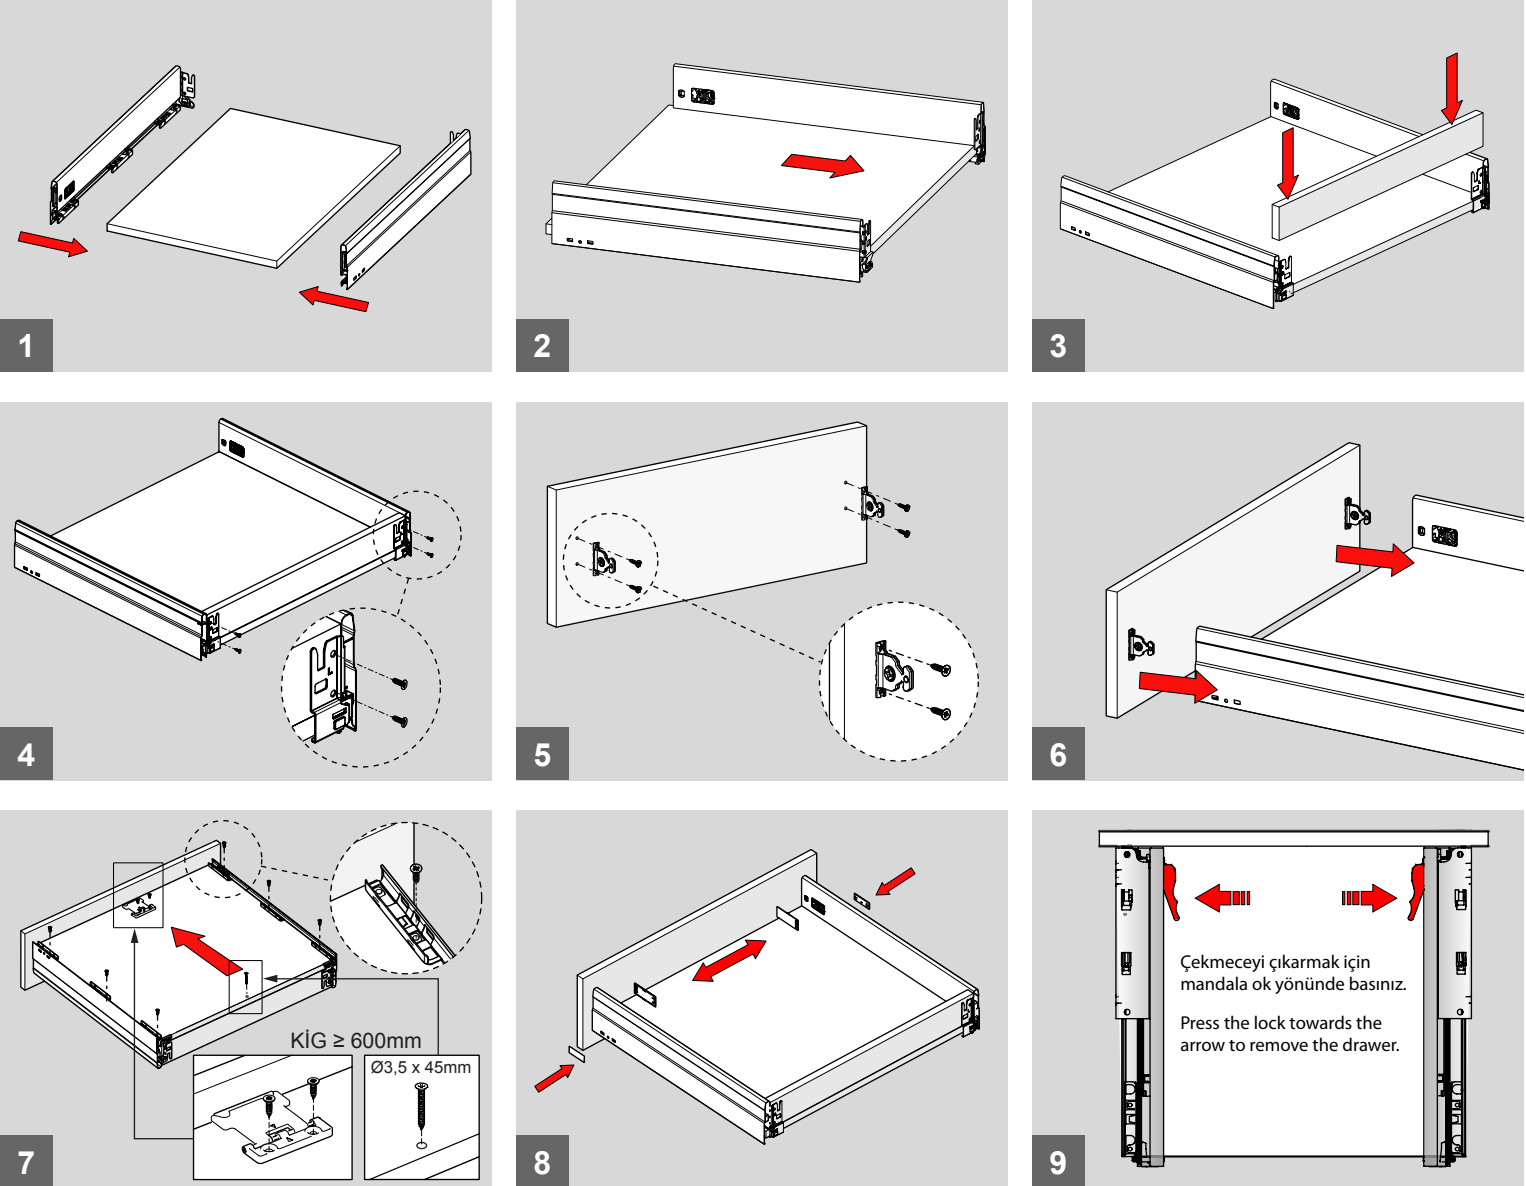

Montaj / Assembly