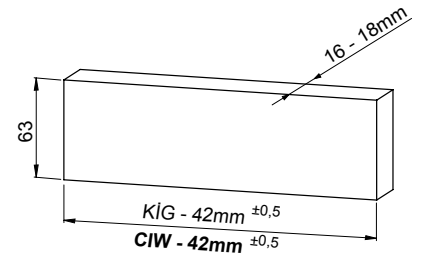

### Kabin Ölçüleri Cabinet Dimensions

Kabin İç Geniřliđi	: KIG	Cabinet Internal Width	: CIW
Kabin İç Derinliđi	: KID	Cabinet Internal Depth	: CID
Çekmece Derinliđi	: ÇD	Drawer Depth	: DD
Çekmece İç Geniřliđi	: ÇIG	Drawer Internal Width	: DIW
Nominal Boy (Ray boyu)	: NB	Nominal Length	: NL

### Rayların Vida Konum Ölçüleri Screw Location for the Slides

Rayı, koyu renk ile işaretlenmiş deliklerden vidalayınız.  
Screw the slide from marked holes.

### Çekmece Ölçüleri Drawer Dimensions

Ön Panel  
Front Panel

Ahşap Çekmece Tabanı  
Wooden Drawer Floor

Ahşap Arkalık  
Wooden Backboard