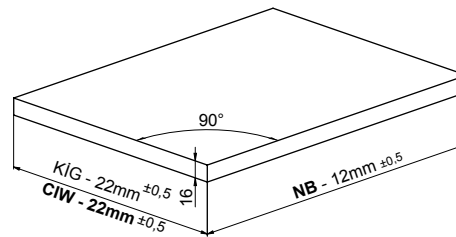

### Kabin Ölçüleri Cabinet Dimensions

Kabin İç Geniřliđi	: KIG	Cabinet Internal Width	: CIW
Kabin İç Derinliđi	: KID	Cabinet Internal Depth	: CID
Çekmece Derinliđi	: ÇD	Drawer Depth	: DD
Çekmece İç Geniřliđi	: ÇIG	Drawer Internal Width	: DIW
Nominal Boy (Ray boyu)	: NB	Nominal Length	: NL

### Rayların Vida Konum Ölçüleri Screw Location for the Slides

Rayı, koyu renk ile işaretlenmiş deliklerden vidalayınız.  
Screw the slide from marked holes.

### Çekmece Ölçüleri Drawer Dimensions

Ön Panel  
Front Panel

Ahşap Çekmece Tabanı  
Wooden Drawer Floor

Ahşap Arkalık  
Wooden Backboard