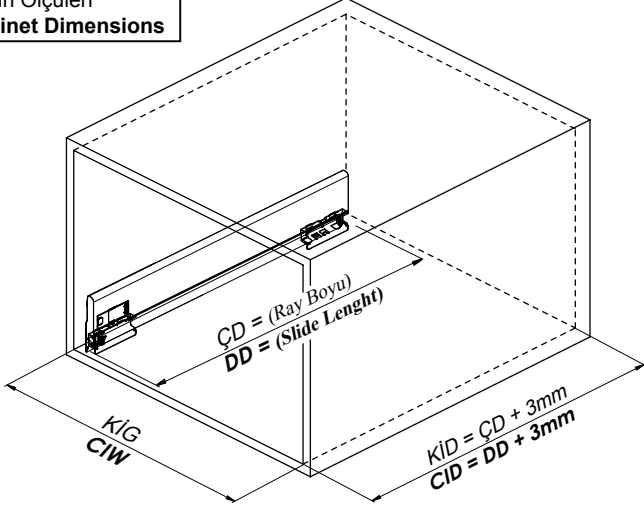

Montaj Videosu  
Assembly Movie

samet.com.tr/tr-TR/detail/76/alpha-box  
Ürün İçerikleri - Uygulama Örnekleri  
Product Contents - Application Examples

### Kabin Ölçüleri Cabinet Dimensions

Kabin İç Geniřliđi	: KIG	Cabinet Internal Width	: CIW
Kabin İç Derinliđi	: KID	Cabinet Internal Depth	: CID
Çekmece Derinliđi	: ÇD	Drawer Depth	: DD
Çekmece İç Geniřliđi	: ÇIG	Drawer Internal Width	: DIW
Nominal Boy (Ray boyu)	: NB	Nominal Length	: NL

### Rayların Vida Konum Ölçüleri Screw Location for the Slides

Rayı, koyu renk ile işaretlenmiş deliklerden vidalayınız.  
Screw the slide from marked holes.