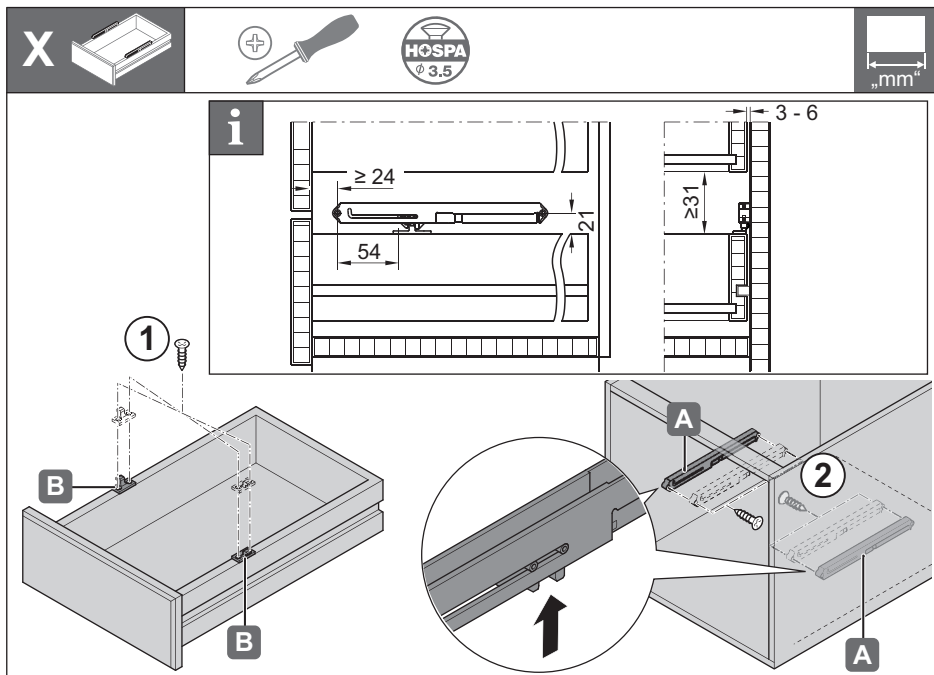

Dempingsmechanisme voor ladegeleiders (narustbaar)

Spowalnicz do samodziągu

Механизм плавного закрытия (с возможностью регулировки)

432.13.503

432.13.505

432.13.506

732.24.103

HDE 04.04.2012