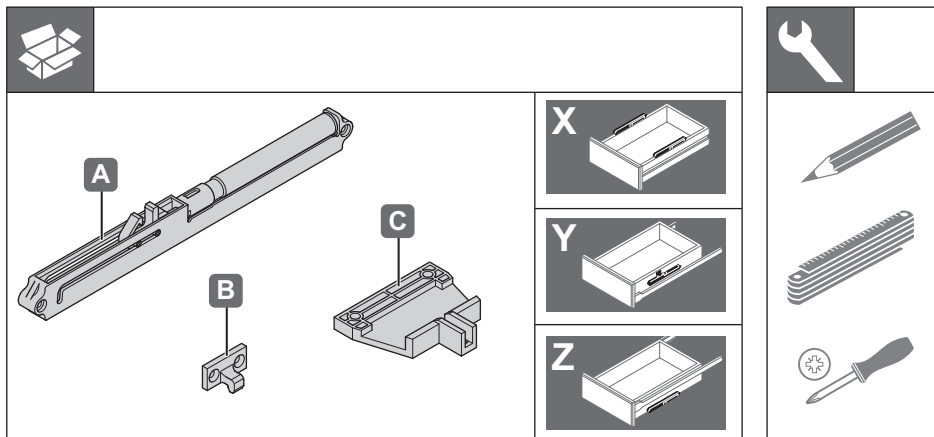

Dempingsmechanisme voor ladegeleiders (narustbaar)

Spowalnicz do samodziągu

Механизм плавного закрытия (с возможностью регулировки)

432.13.503

432.13.505

432.13.506

732.24.103

HDE 04.04.2012